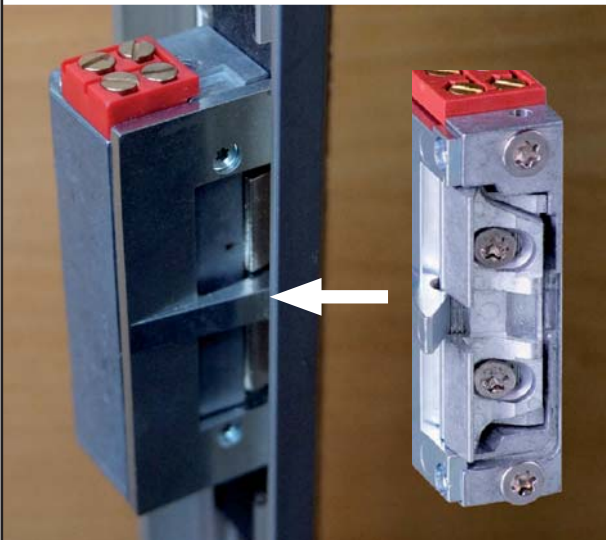

Elektrische deuropener voorgemonteerd

Ook geschikt voor toepassing in brandwerende deurnaalden

Ontkoppeling tegenover de dagschoot

Tegenover de dagschoot zit het op afstand bestuurbare ontkoppelmecanisme.

Deurnaalden met elektrische deuropener.

Alprokon deurnaalden zijn ook leverbaar met een geïntegreerde elektrische deuropener, toe te passen in situaties waarbij de dagschoot van een slot op afstand moet kunnen worden vrijgegeven. Denkt u hierbij bijvoorbeeld aan toegang tot een appartementencomplex, ziekenhuisafdeling, huisartsenpost, kortom overal waar de toegang "gecontroleerd" moet plaatsvinden.

Voorgemonteerd achter het deurnaaldprofiel

Een elektrische deuropener wordt **tegenover** de dagschoot, achter de deurnaald van de passieve deur gemonteerd. De noodzakelijke bekabeling (stroomvoorziening) loopt via het kozijn en deur naar de opener (attentie: deze voorzieningen dienen door derden te worden aangebracht!).

Standaard uitvoering openers met:

- Dubbele spoelen, in verband met aansluiting 12 of 24 Volt.
- Bruikbaar voor wissel- en gelijkstroom.
- Een bipolaire EMV blusdiode, voorkomt doorbranden bij piekbelasting.
- +/- onafhankelijk.
- Links en rechts bruikbaar.
- Met schootgeleider, "openflipperen" van de deur is onmogelijk.