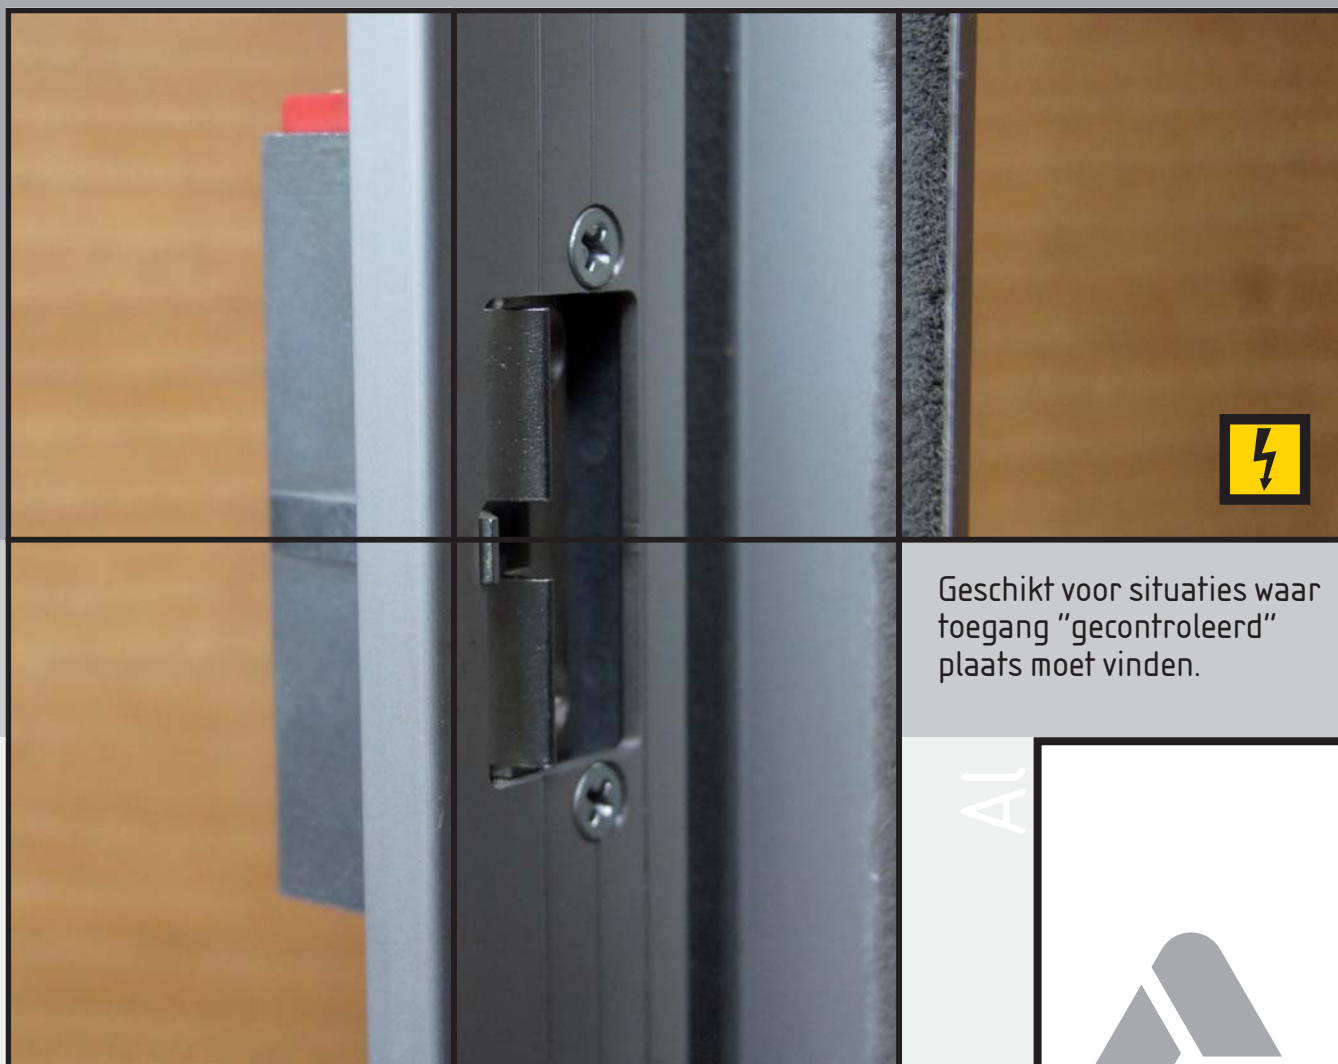

Elektrisch openen

Deurnaalden met een elektrische opener

Geschikt voor situaties waar toegang "gecontroleerd" plaats moet vinden.

AL

Alprokon
aluminium

26.981538

www.alprokon.com
t (0180) 64 39 50

Alprokon Aluminium Development B.V.
Bremen 1, 2993 LJ Barendrecht
Postbus 1160, 2990 CA Barendrecht
www.alprokon.com

t (0180) 64 39 50
f (0180) 64 39 65
e info@alprokon.com