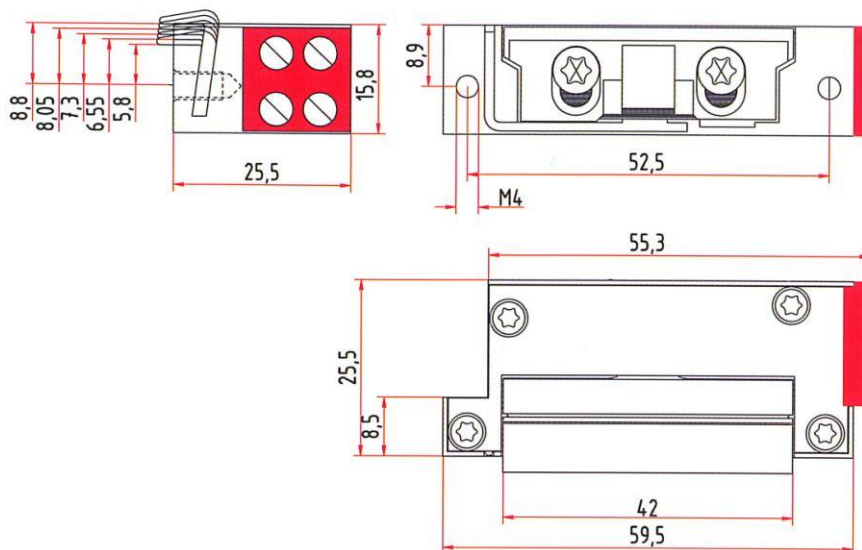

Aansluitschema elektrische openers Alprokon Aluminium

deuropener ROOD

Volt AC/DC	Amp.	⌚
10,2 - 13,8	0,2	∞
12 - 24	0,2-0,4	<1Min.

Volt AC/DC	Amp.	⌚
20,4 - 27,6	0,1	∞
24 - 48	0,1-0,2	<1Min.

Alprokon Aluminium