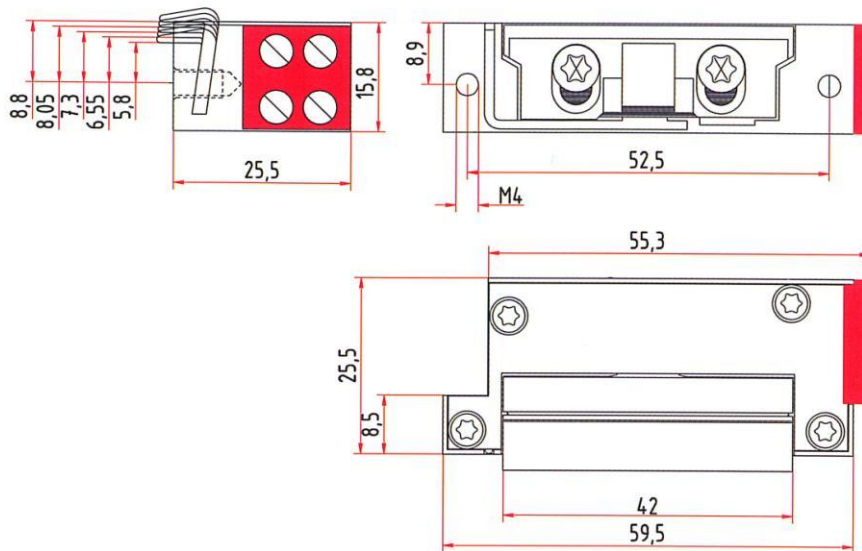

Aansluitschema elektrische openers Alprokon Aluminium

deuropener ROOD

Volt AC/DC	Amp.	⌚
10,2 - 13,8	0,2	∞
12 - 24	0,2-0,4	<1Min.

Volt AC/DC	Amp.	⌚
20,4 - 27,6	0,1	∞
24 - 48	0,1-0,2	<1Min.

Alprokon Aluminium