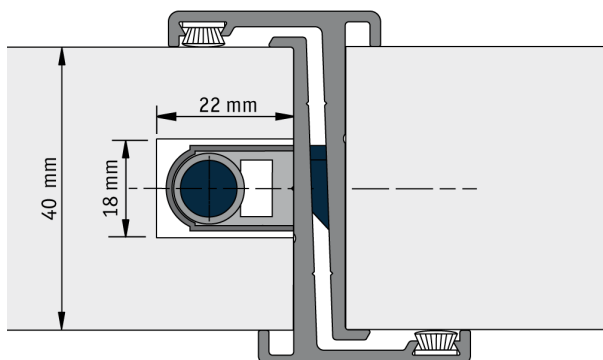

Afbeelding 1. Productfoto uitvoering 18

Deur Dubbele deur	Deurtype Aanslag, Wissel	Deurdikte 40 mm, 54 mm	Tussenruimte 9 mm	Flens 30 mm
Functionaliteit Universeel	Brand n.v.t.	SKG Certificaat n.v.t.	Rook n.v.t.	Vlucht n.v.t.
Geluid n.v.t.	Glow n.v.t.	Toepassing bi/bi		

Universele deurnaald voor aanslag en wisseldeuren met tussenruimte 9mm, blind of compleet met slotuitsparing voor deurdikte 40/54 mm.

Afbeelding 2. Technische tekening, doorsnede

Elke ruimte
veilig.

Deurnaald