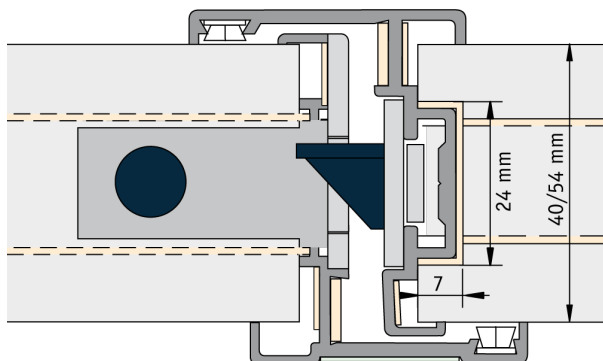

| 80-81 BRAND

Afbeelding 1. Productfoto uitvoering 80-81-82-83 Brand

- Brand NEN-EN 1634-1
- Vlucht NEN-EN 179

Deur Dubbele deur	Deurtype Aanslag	Deurdikte 40 mm, 54 mm	Tussenruimte 17 mm	Flens 40 mm
Functionaliteit Vlucht, Brand	Brand 30 min., 60 min.	SKG Certificaat n.v.t.	Rook n.v.t.	Vlucht Vluchtontgrendeling, Glow
Geluid n.v.t.	Glow Ja	Toepassing bi/bi, bi/bui		

Brandwerende deurnaald met geïntegreerde GU/BKS vluchtontgrendeling voor aanslagdeuren met tussenruimte van 17 mm, voor deurdikte 40/54 mm incl. Glo Brite®.

Afbeelding 2. Technische tekening, doorsnede