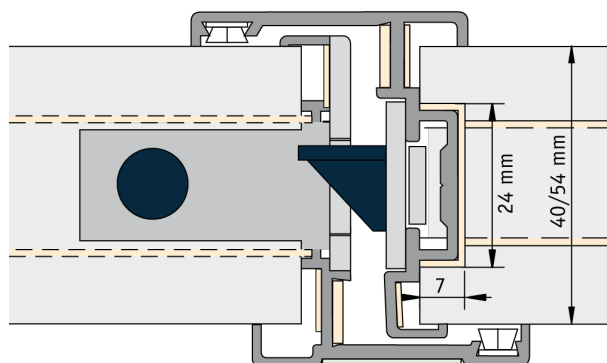

| 82-83 BRAND

Afbeelding 1. Productfoto uitvoering 80-81-82-83 Brand

- Brand NEN-EN 1634-1
- Paniek NEN-EN 1125

Deur Dubbele deur	Deurtype Aanslag	Deurdikte 40 mm, 54 mm	Tussenruimte 17 mm	Flens 40 mm
Functionaliteit Paniek, Brand	Brand 30 min., 60 min.	SKG Certificaat n.v.t.	Rook n.v.t.	Vlucht Paniekontgrendeling, Glow
Geluid n.v.t.	Glow Ja	Toepassing bi/bi, bi/bui		

Brandwerende deurnaald met geïntegreerde GU/BKS paniekontgrendeling voor aanslagdeuren met tussenruimte van 17 mm, voor deurdikte 40/54 mm incl. Glo Brite®.

Afbeelding 2. Technische tekening, doorsnede