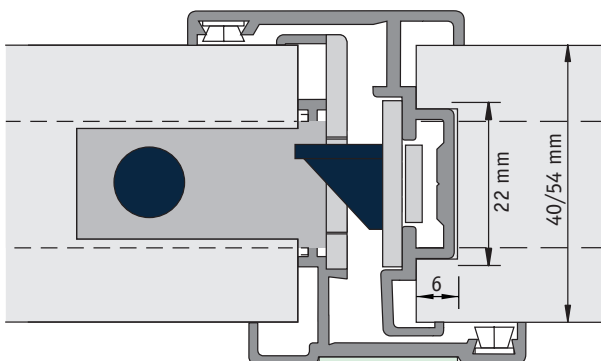

| 82-83

Afbeelding 1. Productfoto uitvoering 80-81-82-83

■ Paniek NEN-EN 1125

| | | | | |
|----------------------------------|----------------------------------|------------------------------------|--|-----------------------|
| Deur Dubbele deur | Deurtype Aanslag | Deurdikte 40 mm, 54 mm | Tussenruimte 17 mm | Flens 40 mm |
| Functionaliteit Paniek | SKG Certificaat n.v.t. | Rook n.v.t. | Vlucht Paniekontgrendeling, Glow | |
| Geluid n.v.t. | Glow Ja | Toepassing bi/bi, bi/bui | | |

Deurnaald met geïntegreerde GU/BKS paniekontgrendeling voor aanslagdeuren met een tussenruimte van 17 mm, voor deurdikte 40/54 mm incl. Glo Brite®.

Afbeelding 2. Technische tekening, doorsnede

 ALPROKON.