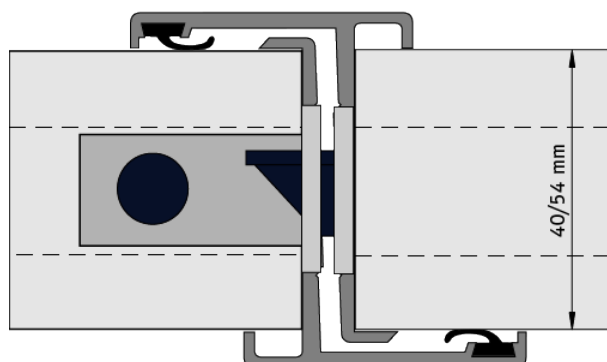

| 90-91

Afbeelding 1. Productfoto uitvoering 90-91-92-93

■ Vlucht NEN-EN 179

Deur Dubbele deur	Deurtype Aanslag	Deurdikte 40 mm, 54 mm	Tussenruimte 9 mm	Flens 40 mm
Functionaliteit Vlucht	SKG Certificaat n.v.t.	Rook n.v.t.	Vlucht Vluchtontgrendeling	
Geluid n.v.t.	Glow Nee	Toepassing bi/bi		

Deurnaald met geïntegreerde GU/BKS vluchtontgrendeling voor aanslagdeuren met een tussenruimte van 9 mm, voor deurdikte 40/54 mm.

Afbeelding 2. Technische tekening, doorsnede

90-91

Elke ruimte
veilig.

Deurnaald