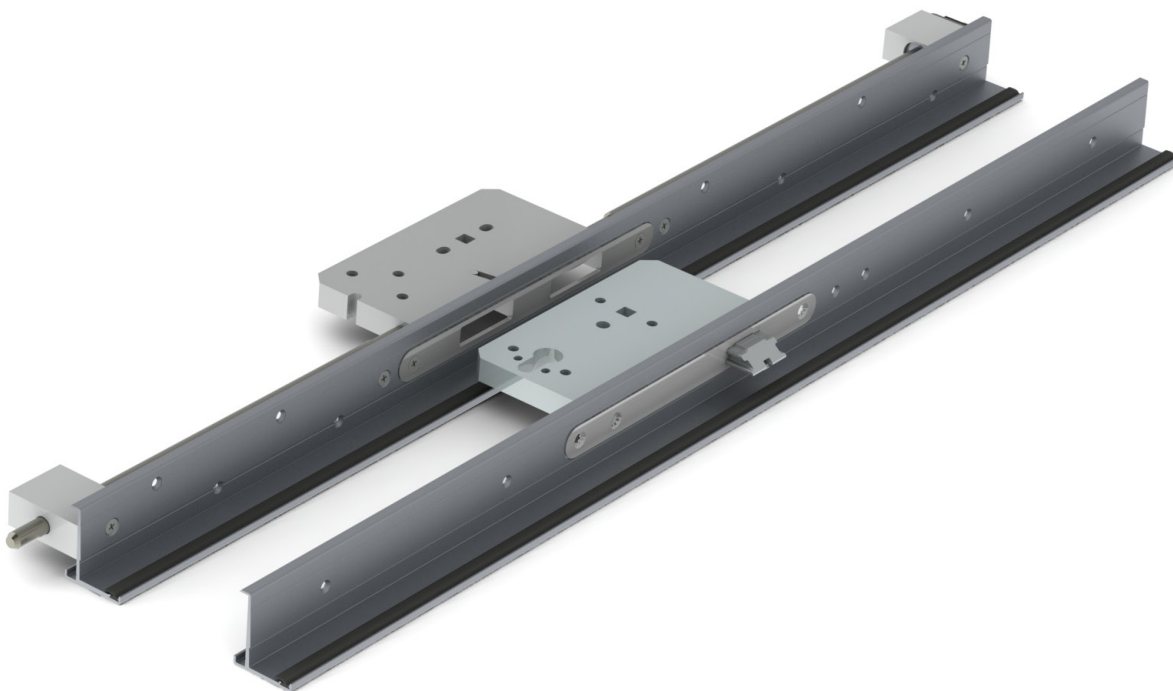

| 90-91

Afbeelding 1. Productfoto uitvoering 90-91-92-93

■ Vlucht NEN-EN 179

Deur Dubbele deur	Deurtype Aanslag	Deurdikte 40 mm, 54 mm	Tussenruimte 9 mm	Flens 40 mm
Functionaliteit Vlucht	SKG Certificaat n.v.t.	Rook n.v.t.	Vlucht Vluchtontgrendeling	
Geluid n.v.t.	Glow Nee	Toepassing bi/bi		

Deurnaald met geïntegreerde GU/BKS vluchtontgrendeling voor aanslagdeuren met een tussenruimte van 9 mm, voor deurdikte 40/54 mm.

Afbeelding 2. Technische tekening, doorsnede

90-91

Elke ruimte
veilig.

Deurnaald

Deze deurnaald is een deur omsluitend aluminium profielsysteem voor montage tussen dubbele (houten) aanslag deuren. Bij dit systeem zorgen de dubbele flenzen voor de afsluiting van de naad tussen de deuren.

Deurnaald systemen met een paniek- en/of vluchtontgrendeling zijn af fabriek voorzien van een voorgemonteerde sluiting met tegenkast en grendelstangen inclusief alle benodigde toebehoren.

Vlucht

Dit deurnaaldsysteem met geïntegreerde vluchtontgrendeling voldoet aan alle eisen voor vluchtdeuren zoals die gesteld worden in de NEN-EN 179. Het systeem wordt af fabriek kant-en-klaar geleverd en kan zonder gepuzzel eenvoudig en zeer net op de deuren worden gemonteerd.