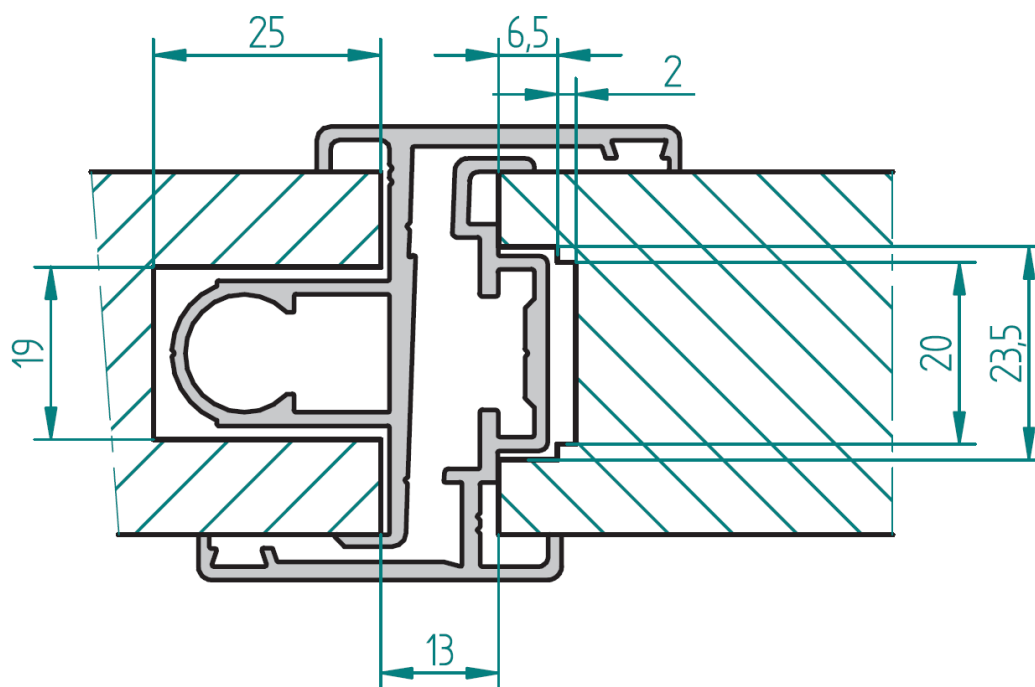

Maatvoeringen uitvoering 9000 t.b.v. 40mm deuren

Maatvoeringen uitvoering 9000 t.b.v. 54mm deuren