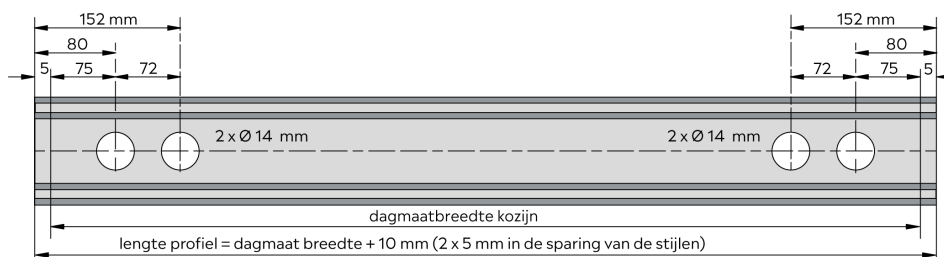

Montage

1 Bovenprofiel (4040)

- Bij toepassing i.c.m. speunen de speungaten aanbrengen in profiel

- Profiel 4040 met borstel aan onderzijde in bovendorpelsparing plaatsen