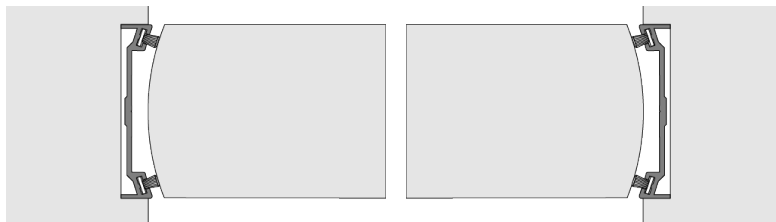

## Montage

### 1 Bovenprofiel (4040)

- Bij toepassing i.c.m. speunen de speungaten aanbrengen in profiel

- Profiel 4040 met borstel aan onderzijde in bovendorpelsparing plaatsen

- Bovenprofiel is doorlopend, zijprofielen sluiten hier haaks op aan
- Montagegaten voorbereiden
- Profiel vastzetten met meegeleverde schroeven (RVS 4 x 25 mm)

### 2 Stijlprofiel (4020)

- Profiel met borstel aan binnenzijde in de kozijnsparing plaatsen

- Montagegaten voorbereiden
- Profiel vastzetten met meegeleverde schroeven (RVS 4 x 25 mm)

**ALPROKON.**

Elke ruimte  
veilig.