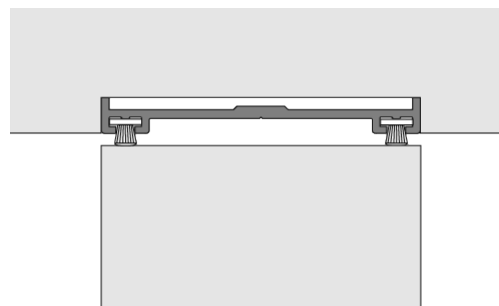

## Inkorten Prefab

Prefab profielen hebben een standaard lengte. Het profiel dient voor gebruik eerst op de gewenste maat te worden gezaagd. Houd hierbij rekening met de voorgeboorde bevestigingsgaatjes.

### 4020 stijlprofiel:

Lengte profiel = dagmaathoogte kozijn