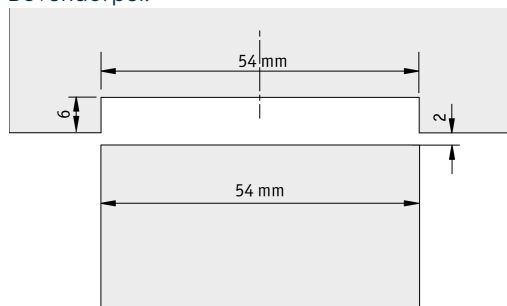

## Inkorten Prefab

Prefab profielen hebben een standaard lengte. Het profiel dient voor gebruik eerst op de gewenste maat te worden gezaagd. Houd hierbij rekening met de voorgeboorde bevestigingsgaatjes.

### 4020 stijlprofiel:

Lengte profiel = dagmaathoogte kozijn

### 4040 bovendorpelprofiel:

Lengte profiel = dagmaatbreedte kozijn (2x deurbreedte + 17 mm) + 10 mm (doorlopend boven stijlprofielen)