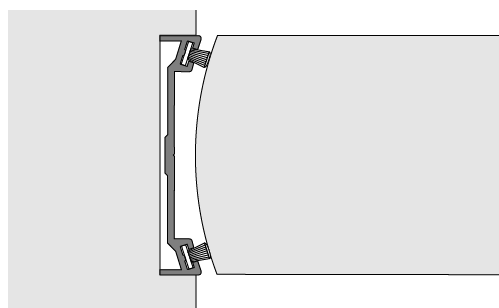

4020 & 4040 MONTAGEHANDLEIDING

Deze montagehandleiding is van toepassing op de Alprokon 4020 en 4040 kozijnprofielen voor dubbele houten deuren. Voor een goede werking van het product dient deze montagehandleiding zorgvuldig opgevolgd te worden.

Checklist

Deur	Deurdikte	Deurtype	Toepassing
Dubbele deur	54 mm	Pendel, Wissel	bi/bi

Benodigde sparingen in het kozijn

4020
Stijlen: