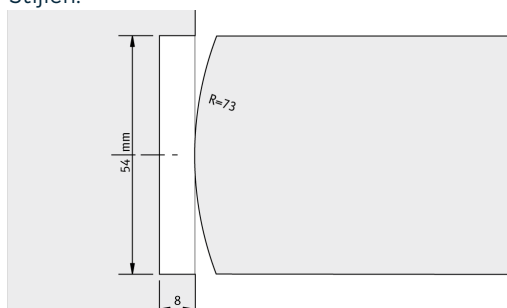

4020 & 4040 MONTAGEHANDLEIDING

Deze montagehandleiding is van toepassing op de Alprokon 4020 en 4040 kozijnprofielen voor dubbele houten deuren. Voor een goede werking van het product dient deze montagehandleiding zorgvuldig opgevolgd te worden.

Checklist

Deur	Deurdikte	Deurtype	Toepassing
Dubbele deur	54 mm	Pendel, Wissel	bi/bi

Benodigde sparingen in het kozijn

4020
Stijlen: