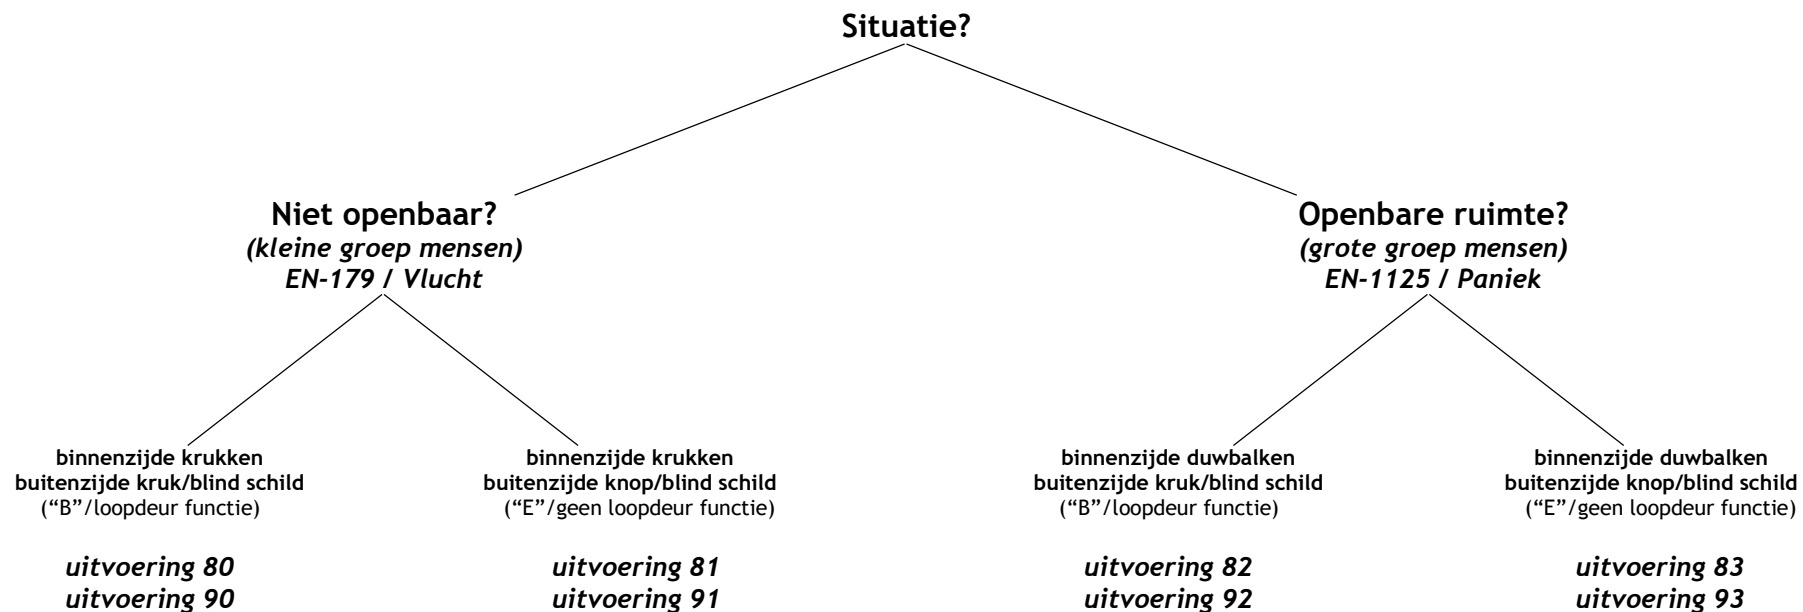

Alprokon Aluminium in combinatie met GU/BKS paniekontgrendeling

NEN-EN-179 (vluchtdeuren) is van toepassing op situaties die niet toegankelijk zijn voor het algemene publiek. Van de aanwezige bezoekers wordt verwacht dat men bekend is met de situatie en de werking van de vluchtdeuren. Vluchtdeuren mogen dan bediend worden door duwbalken of krukken.

NEN-EN-1125 (paniekdeuren) is van toepassing op situaties die toegankelijk zijn voor het algemene publiek. Van de aanwezige bezoekers kan niet verwacht worden dat men bekend is met de situatie en de werking van de vluchtdeuren. Vluchtdeuren mogen dan uitsluitend bediend worden door duwbalken.