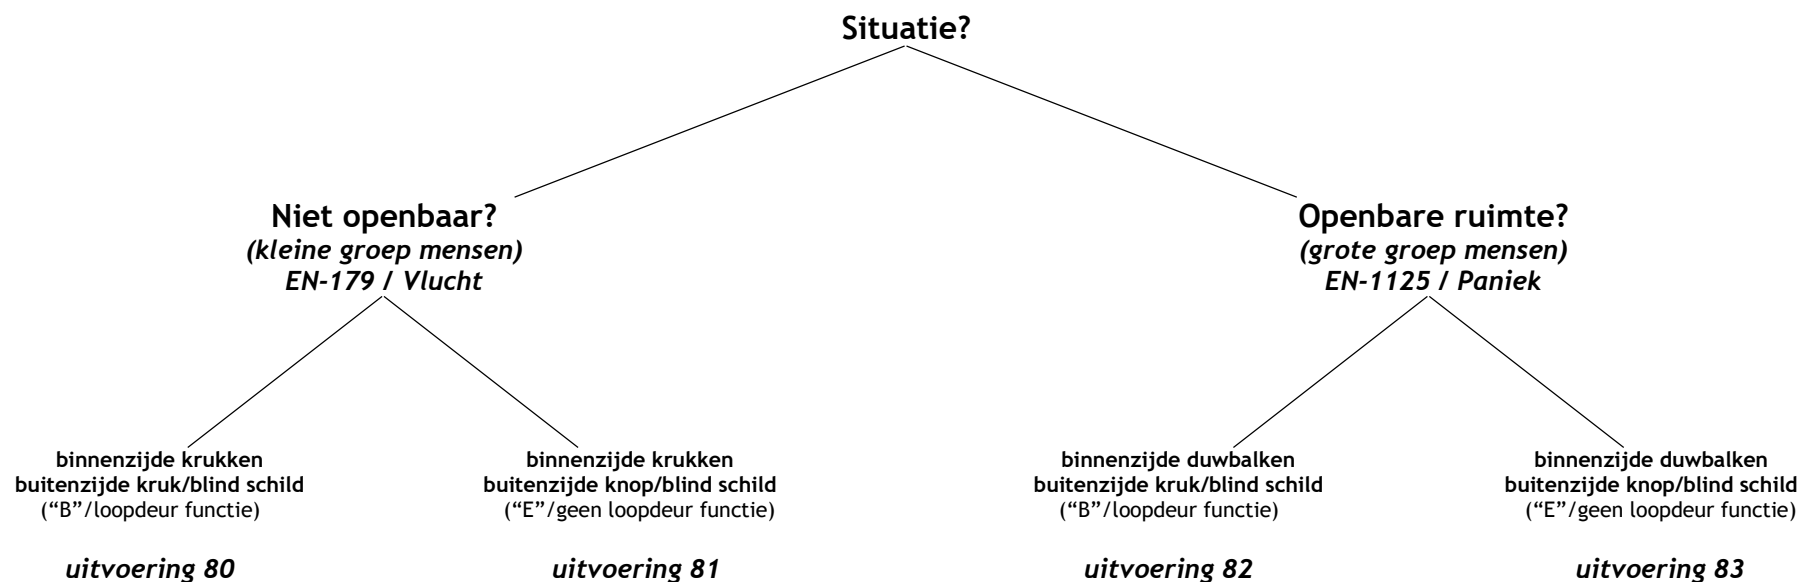

Alprokon Aluminium in combinatie met GU/BKS paniekontgrendeling

NEN-EN-179 (vluchtdeuren) is van toepassing op situaties die niet toegankelijk zijn voor het algemene publiek. Van de aanwezige bezoekers wordt verwacht dat men bekend is met de situatie en de werking van de vluchtdeuren. Vluchtdeuren mogen dan bediend worden door duwbalken of krukken.

NEN-EN-1125 (paniekdeuren) is van toepassing op situaties die toegankelijk zijn voor het algemene publiek. Van de aanwezige bezoekers kan niet verwacht worden dat men bekend is met de situatie en de werking van de vluchtdeuren. Vluchtdeuren mogen dan uitsluitend bediend worden door duwbalken.